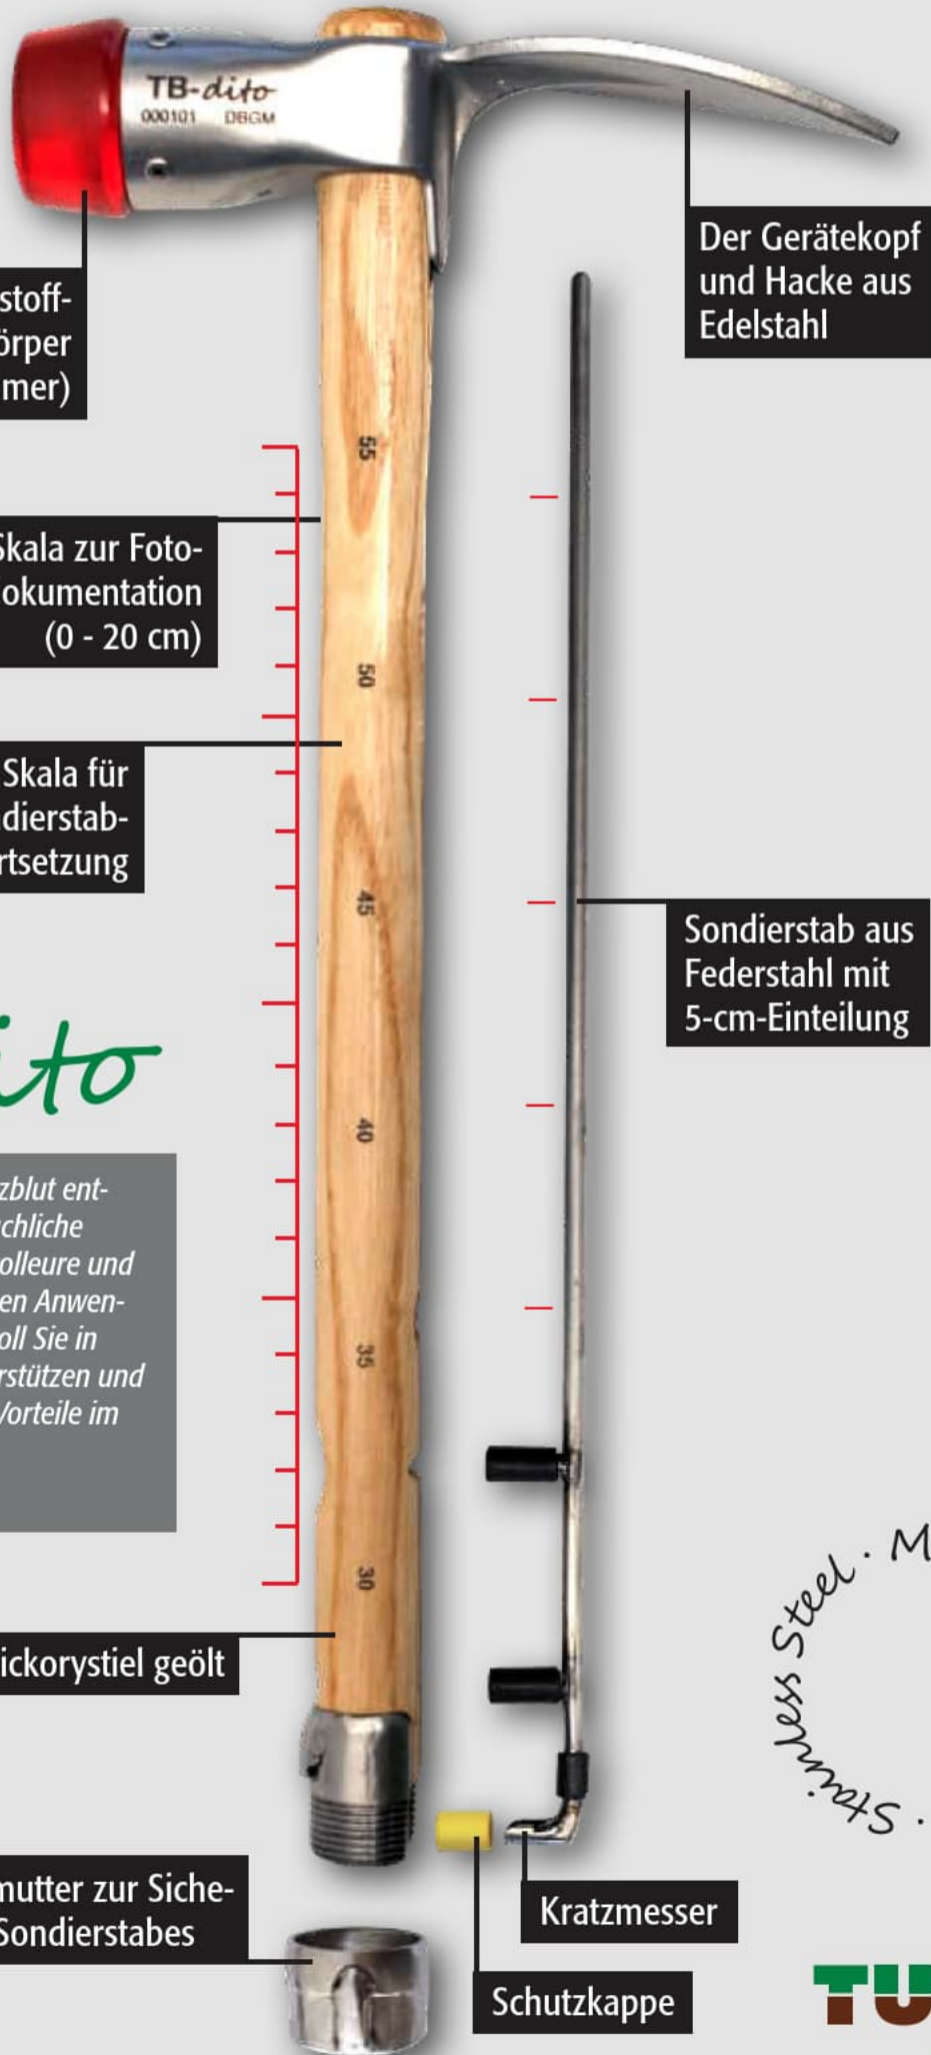

Kunststoffschlagkörper (Schonhammer)

Der Gerätekopf und Hacke aus Edelstahl

Skala zur Fotodokumentation (0 - 20 cm)

Skala für Sondierstabfortsetzung

Sondierstab aus Federstahl mit 5-cm-Einteilung

TB-dito

Wir haben TB-dito mit Herzblut entwickelt und gebaut. Das fachliche Know-how der Baumkontrolleure und Baumpfleger ist zur richtigen Anwendung notwendig. TB-dito soll Sie in Ihrer täglichen Arbeit unterstützen und wir hoffen, dass Sie seine Vorteile im Einsatz genießen können. Enjoy your work.

Hickorystiel geölt

Edelstahlmutter zur Sicherung des Sondierstabes

Kratzmesser

Schutzkappe

Stammschutz Steel. Made for Arborists.

TURK
BAUMPFLERGE